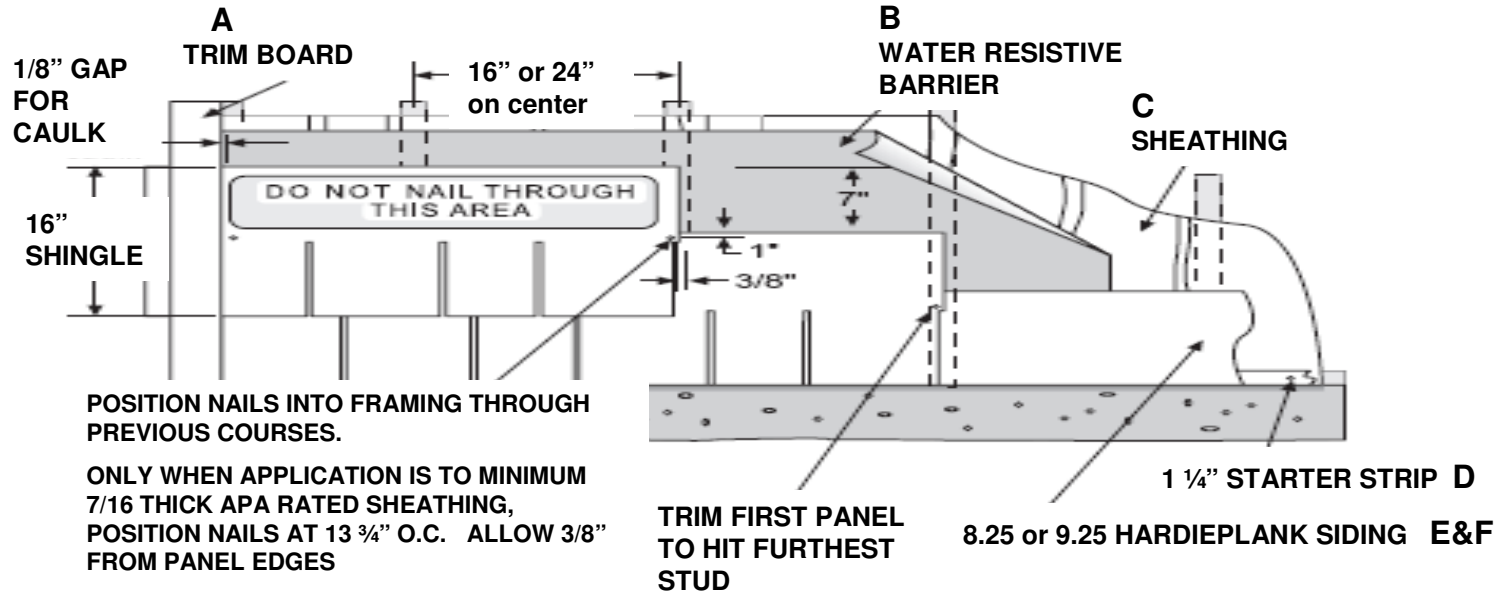

Boise Cascade

SIDING

James Hardie

**HARDIE STAGGERED EDGE SHINGLE**  
**50 PIECES / SQUARE SKU 3037046**

SKU	LETTER	PRODUCT	SKU	LETTER	PRODUCT
3026104	A	4/4x4x10'	5300008	B	BARRICA DE 9'x 150'
3026106	A	4/4x6x10'	1000030	C	7/16 OSB
3026108	A	4/4x8x10'	0801010	D	4' LATH 50 PIECE
3026112	A	4/4x12x10'	3008120	E	8.25 PRIMED HARDIEPLANK
3030304	A	5/4x4x12'	3008130	F	9.25 PRIMED HARDIEPLANK
3030316	A	5/4x6x12'			
3030324	A	5/4x8x12'			
3030328	A	5/4x12x12'			

# HARDIE *STRAIGHT EDGE* SHINGLE 43 PIECES / SQUARE SKU 3037068

SKU	LETTER	PRODUCT	SKU	LETTER	PRODUCT
3026104	A	4/4x4x10'	5300008	B	BARRICADE 9'x150'
3026106	A	4/4x6x10'	1000030	C	7/16 OSB
3026108	A	4/4x8x10'	0801010	D	4' LATH 50 PIECE
3026112	A	4/4x12x10'	3008120	E	8.25 PRIMEDHARDIEPLANK
3030304	A	5/4x4x12'	3008130	F	9.25 PRIMED HARDIEPLANK
3030316	A	5/4x6x12'			
3030324	A	5/4x8x12'			
3030328	A	5/4x12x12'			