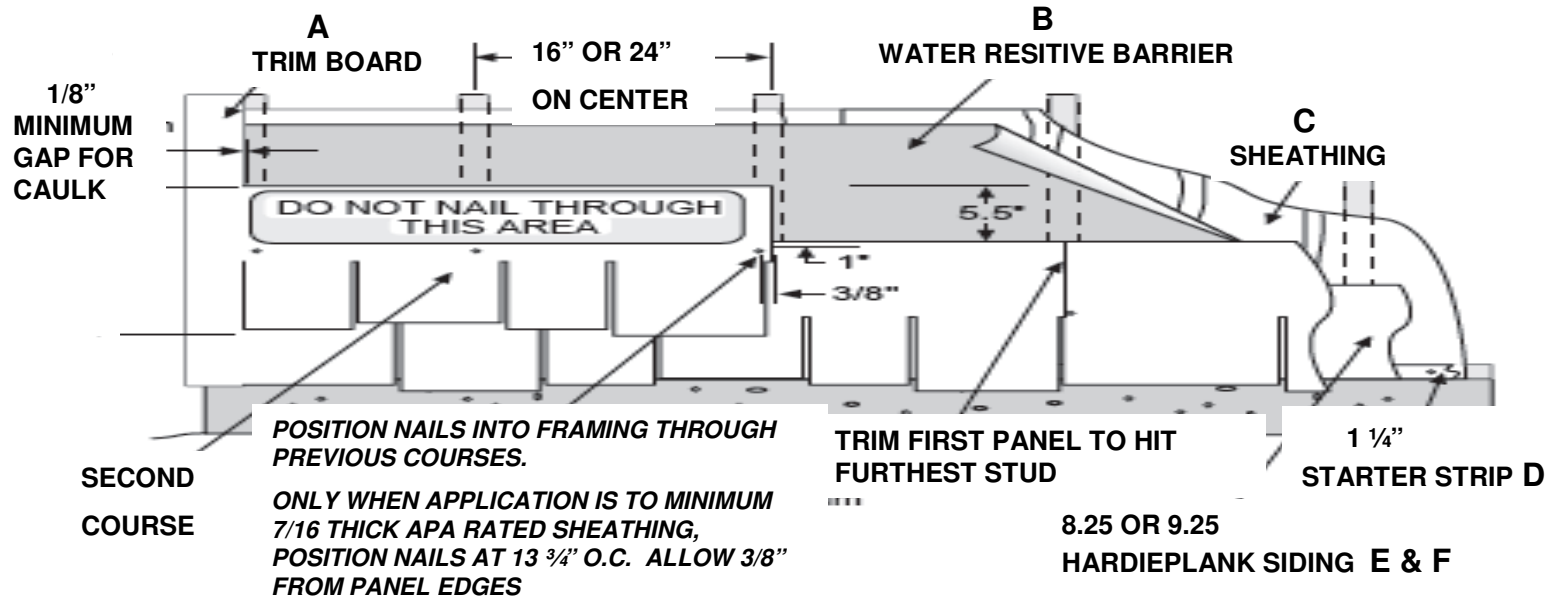

Boise Cascade

SIDING

James Hardie

**HARDIE STAGGERED EDGE SHINGLE**  
**50 PIECES / SQUARE SKU 3037046**

SKU	LETTER	PRODUCT	SKU	LETTER	PRODUCT
3026104	A	4/4x4x10'	5300008	B	BARRICA DE 9'x 150'
3026106	A	4/4x6x10'	1000030	C	7/16 OSB
3026108	A	4/4x8x10'	0801010	D	4' LATH 50 PIECE
3026112	A	4/4x12x10'	3008120	E	8.25 PRIMED HARDIEPLANK
3030304	A	5/4x4x12'	3008130	F	9.25 PRIMED HARDIEPLANK
3030316	A	5/4x6x12'			
3030324	A	5/4x8x12'			
3030328	A	5/4x12x12'			

# HARDIE *STRAIGHT EDGE* SHINGLE 43 PIECES / SQUARE SKU 3037068

SKU	LETTER	PRODUCT	SKU	LETTER	PRODUCT
3026104	A	4/4x4x10'	5300008	B	BARRICADE 9'x150'
3026106	A	4/4x6x10'	1000030	C	7/16 OSB
3026108	A	4/4x8x10'	0801010	D	4' LATH 50 PIECE
3026112	A	4/4x12x10'	3008120	E	8.25 PRIMEDHARDIEPLANK
3030304	A	5/4x4x12'	3008130	F	9.25 PRIMED HARDIEPLANK
3030316	A	5/4x6x12'			
3030324	A	5/4x8x12'			
3030328	A	5/4x12x12'			