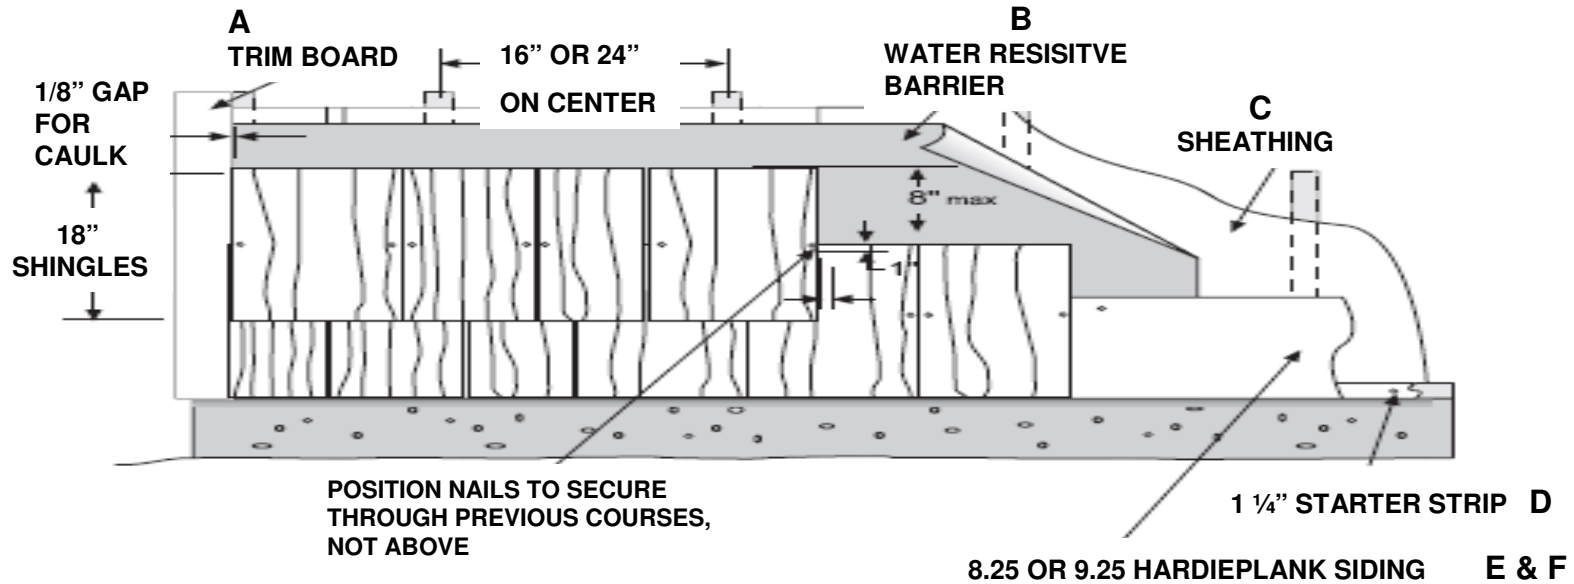

HARDIE *INDIVIDUAL SHINGLE* 6", 8", 12"
FULL SQUARE ONLY SKU 3033046

SKU	LETTER	PRODUCT	SKU	LETTER	PRODUCT
3026104	A	4/4x4x10'	5300008	B	BARRICA DE 9'x150'
3026106	A	4/4x6x10'	1000030	C	7/16 OSB
3026108	A	4/4x8x10'	0801010	D	4' LATH 50 PIECE
3026112	A	4/4x12x10'	3008120	E	8.25 PRIMED HARDIEPLANK
3030304	A	5/4x4x12'	3008130	F	9.25 PRIMED HARDIEPLANK
3030316	A	5/4x6x12'			
3030324	A	5/4x8x12'			
3030328	A	5/4x12x12'